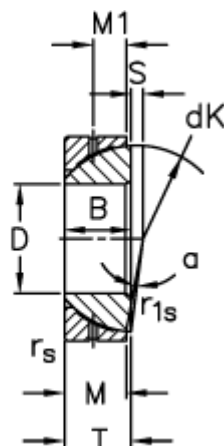

Varenummer: 03509050
 Beskrivelse: Fluro Ledleje GE 50SX

Mål

A	= 80 0 -0,016	rs, r1s min	= 1
B	= 20	S	= 4.3
D	= 50 0 -0,012	Statisk belastning C0 (kN)	= 585
dK	= 74	T	= 20 +0,25 -0,40
Dynamisk belastning C (kN)	= 118	Vægt	= 455
Kipvinkel	= 1.5		
M	= 19		
M1	= 10		